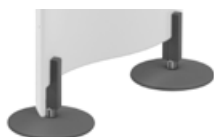

SINUS FOTPAR

Gjuten järnfot, diam. 175 mm med ställskruv i silverfärgad lack, RAL 9006. Levereras alltid i par. Höjd 85 mm.

SINUS BASE / PAIR

Height adjustable cast-iron base, diam 175 mm in silver colour, RAL 9006. Delivered in pair. Height 85 mm.

SINUS ZENTRALFUß

Höhenverstellbarer Gußeisenfuß, Durchm. 175 mm in Silberfarbe lackiert, RAL 9006. Paarweise erhältlich. Höhe 85 mm.

Namn / Name / Name	b x h / w x h / B x H mm	Art.no
Fotpar / Pair of legs / Gußeisenfuß Paar	175x85	186 010 00