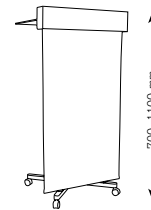

Namn / Name / Name	b x h / w x h / B x H mm	Art.no
Talarstol	560x500	172 150 00
Lectern		
Rednerpult