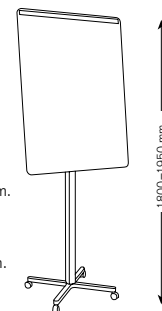

MIXX REDNERPULT

Pult mit ausziehbarem gestreiftem Frontrollo. Zentralfuß auf vier Rollen, davon zwei mit Bremse, oder auf vier Stellfüßen lieferbar. Höhenverstellbar von 700 –1100 mm mit Gasfeder. Gewicht: 10,5 Kg.

Namn / Name / Name	b x h / w x h / B x H mm	Art.no
Talarstol	560x500	172 150 00
Lectern		
Rednerpult		

MIXX BLÄDDERBLOCKSSTÄLL

Vit lättviktskåva med blädderblockshållare och pennhylla. Höjjustering från 1800 –1950 mm. Levereras med fyra hjul, varav två låsbara, eller med fyra ställfötter. Vikt: 16,0 kg.

MIXX FLIPCHART STAND

White light-weight board with paper pad clamp and pen shelf. Base with four castors, of which two are lockable, or base with four adjustable feet. Variable height 1800 –1950 mm. Weight: 16,0 kg.

MIXX FLIPCHART

Weißer Rückplatte mit Papierhalter und Stiftablage. Höhenverstellbar von 1800 –1950 mm. Zentralfuß auf vier Rollen, davon zwei mit Bremse oder auf vier Stellfüßen lieferbar. Gewicht: 16,0 Kg.