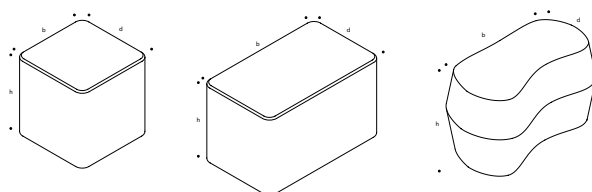

E-mail info@lammhults.se

Internet www.abstracta.se

Base och Rock'd – design Eelco Voogd, gör det enkelt att skapa en öppen och färgrik innemiljö. Base är en sittpuff som ursprungligen designades att användas tillsammans med den modulära skrivtavlan Sketchalot, för spontana och kreativa möten. Dess enkla och fyrkantiga form gör den väldigt lättplacerad och möjliggör att man kan bygga olika formationer med den. Rock'd, har en mjukare, mer organisk form med egen prägel som är tilltalande för ögat. Kärnan av kallsaum ger ett bra ergonomiskt stöd så att användaren sitter bekvämt.

Base and Rock'd – design Eelco Voogd, makes it is easy to create an open and colorful interior environment . Base was originally designed to be used for spontaneous meetings with the modular whiteboard Sketchalot. The simple, square shape of Base makes it easy to position and allows an infinite variety of seating formations. Rock'd has a softer, more organic shape that is appealing to the eye. Produced using a cold foam core that offers a good ergonomic support.

Base und Rock'd – design Eelco Voogd, lassen sich spielend leicht offene und bunte Innenräume gestalten. Base war zunächst zusammen mit dem Whiteboard-Modulsystem Sketchalot für spontane Meetings vorgesehen. Die schlichte, rechteckige Form macht Base leicht zu positionieren und ermöglicht unendlich viele verschiedene Sitzformationen. Rock'd hat eine weichere, organischere Form, die sofort das Auge anspricht. Base und Rock'd haben einen Kallschaumkern, der ergonomischen Halt bietet.

Namn / Name / Name	BxHxD / WxHxD / BxHxT mm	Kg	Art.no
Base sittpuff / Pouf / Schemel	480x480x480	4,8	105 000 00
Base sittpuff / Pouf / Schemel	800x480x480	8,0	105 010 00
Rock'd sittpuff / Pouf / Schemel	800x480x480	5,8	105 020 00